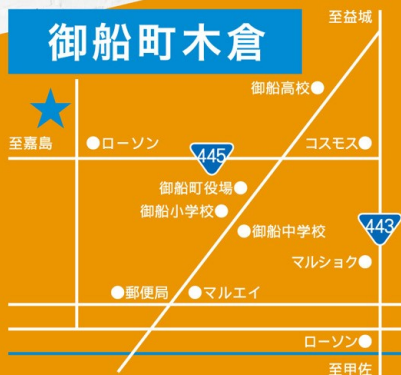

高気密 & 高断熱さらに外部の騒音も軽減!?

構造見学会開催

2018年9月

15(土) 16(日) 17(祝)

AM10:00~PM6:00

家族を守る耐震構造、
毎日を快適に過ごす断熱システム。
その他にもローンや家づくりの順序など、
お気軽にスタッフにご質問下さい。

家族で楽しめるイベントも開催♪

御船町木倉

※現地へは、看板のぼりを目印にお越し下さい
※現地までの道が分からない場合はお気軽に電話にてお問い合わせ下さい

TEL ☎ 0120-194-855

まごころの家づくり

● 注文住宅

お客様のライフスタイル・家族構成・敷地条件に合わせてじっくりと個別で自由設計いたします。

● 適正価格

設計・施工・管理を一貫して自社で行うことで経費を削減し、価格に還元しています。

● 機能性